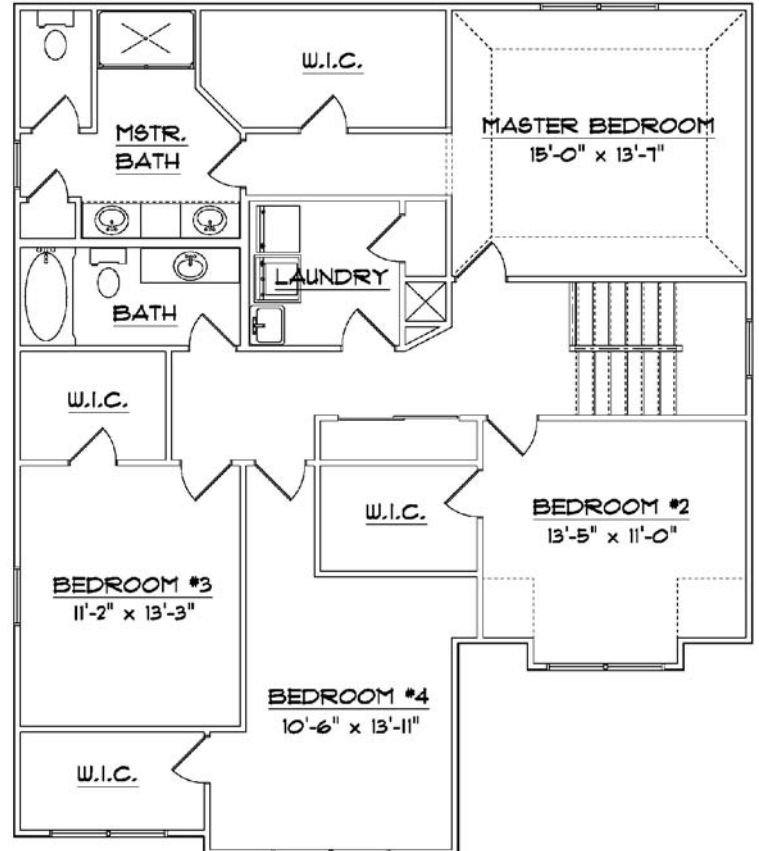

# The Charles

2367 sq. ft.  
4 bedroom 2 story

**MAIN FLOOR - 948.1**

**SECOND FLOOR PLAN - 1419.3**

Eenigenburg Builders  
141B Matteson Street  
Dyer, IN 46311  
Phone: 219.322.0906  
Fax: 219.322.8110

[www.ebihomes.com](http://www.ebihomes.com)