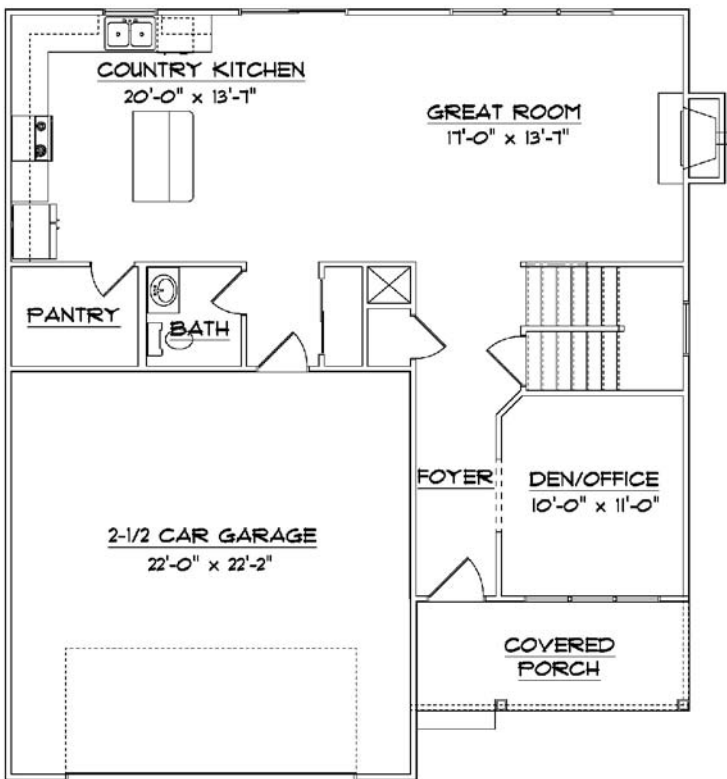

# The Charles

2367 sq. ft.  
4 bedroom 2 story

**MAIN FLOOR - 948.1**

**SECOND FLOOR PLAN - 1419.3**

Eenigenburg Builders  
141B Matteson Street  
Dyer, IN 46311  
Phone: 219.322.0906  
Fax: 219.322.8110

[www.ebihomes.com](http://www.ebihomes.com)