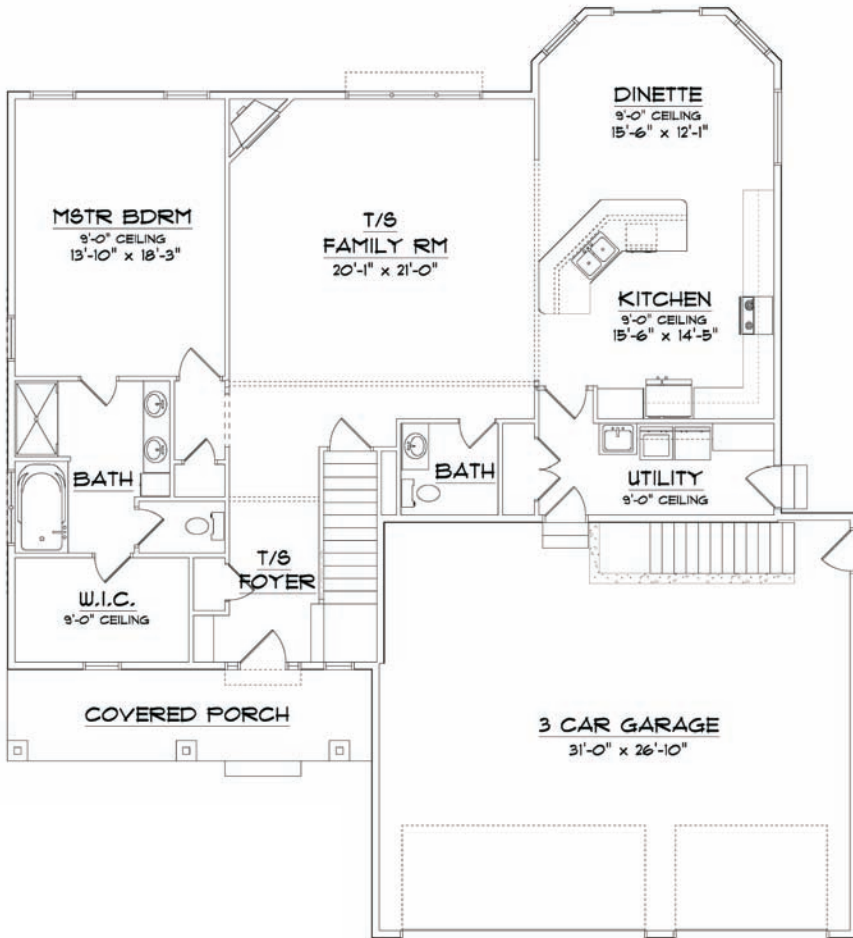

# The Emery

2274 sq. ft.  
4 bedroom 1½ story

Main Floor

Second Floor

Eenigenburg Builders  
141B Matteson Street  
Dyer, IN 46311  
Phone: 219.322.0906  
Fax: 219.322.8110

[www.ebihomes.com](http://www.ebihomes.com)