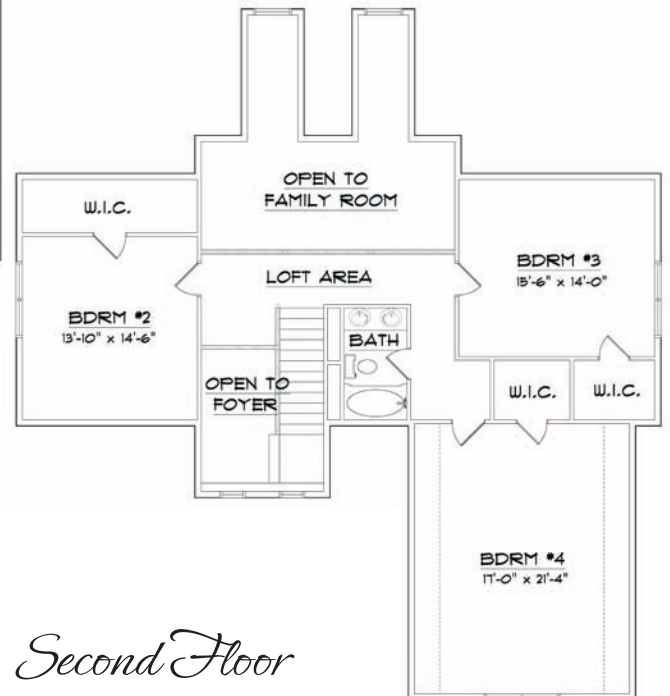

# The Emery

2274 sq. ft.  
4 bedroom 1½ story

Main Floor

Second Floor

Eenigenburg Builders  
141B Matteson Street  
Dyer, IN 46311  
Phone: 219.322.0906  
Fax: 219.322.8110

[www.ebihomes.com](http://www.ebihomes.com)